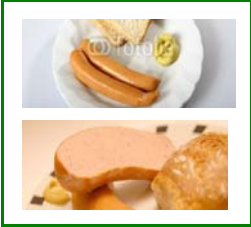

## Auswahl Abendmenü

Liebe Bewohnende

Gerne möchten wir Euch eine Auswahlmöglichkeit für's Abendessen anbieten.

Zum bestehenden regulären Abendessen können **neu** aus der Lindenrainküche auf Vorbestellung bis am Mittag folgende Ersatzmenü's bestellt werden:

**Wienerli mit Brot oder Cervelat mit Brot**

**Äplerrösti überbacken**

**Diverse Weggli-Sandwiches**

**Hausgemachtes Birchermüesli**

Das Küchenteam freut sich auf die Nutzung des Angebotes.

Kulinarische Grüsse aus der Küche